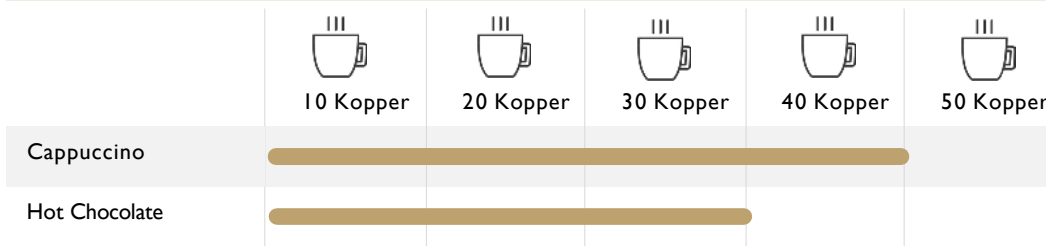

RUMMELIG MÆLKEKØLER