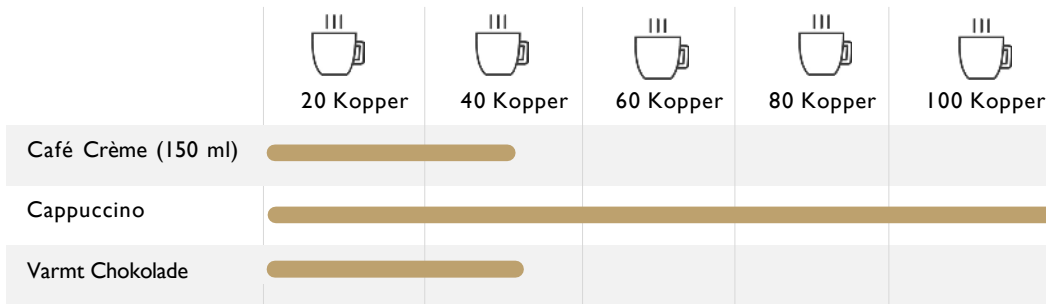

COFFEA ENJOY

Maksimal kapacitet – færre påfyldninger, mere bekvemmelighed!

RUMMELIG VANDTANK