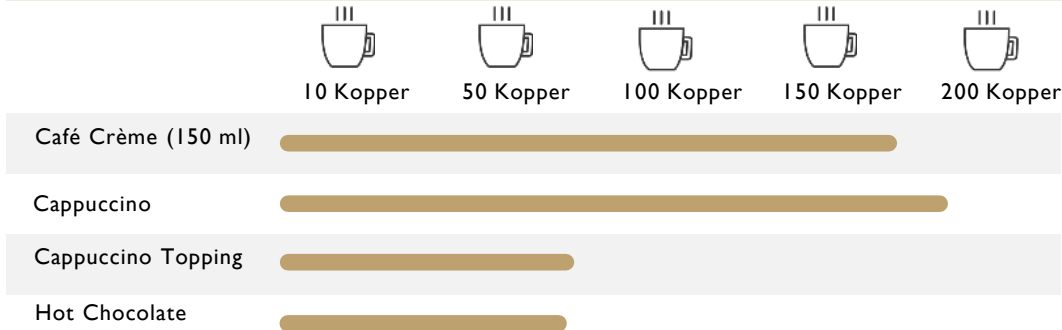

RUMMELIGE BEHOLDERE (BØNNER / TOPPING)